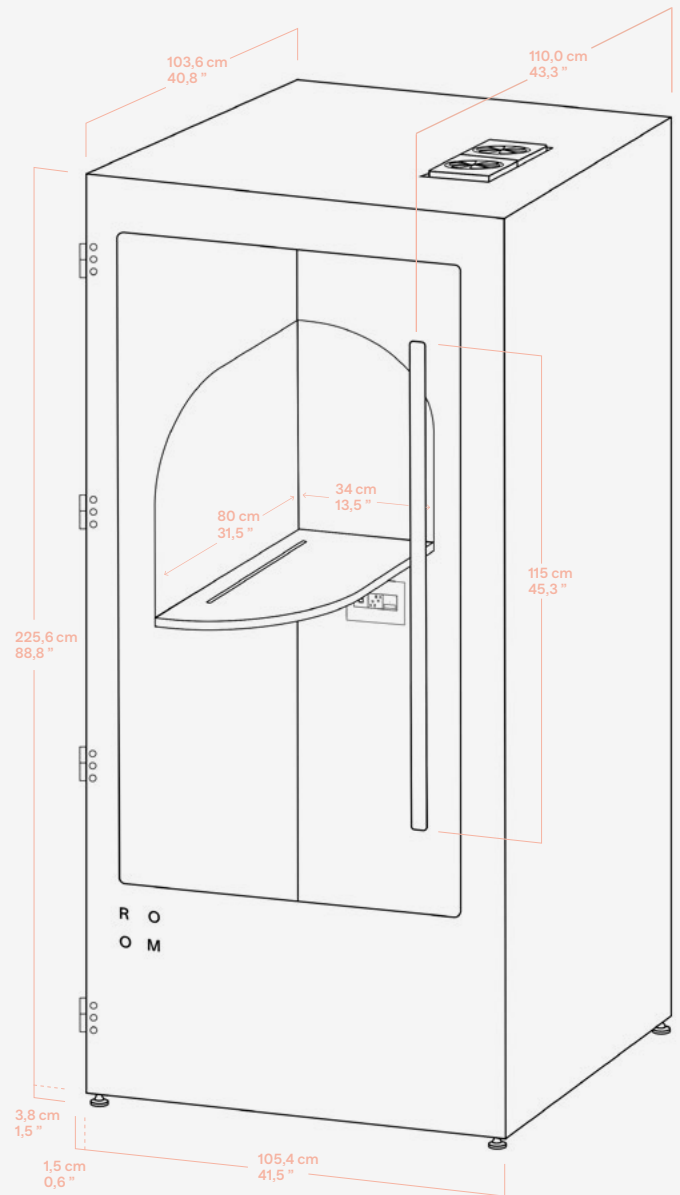

Produkt-
Abmessungen

Außenmaße
H 225,6 cm x W 105,4 cm x D 110,0 cm
H 88,8 " x W 41,5 " x D 43,3 "

Innenmaße
H 203,2 cm x W 92,7 cm x D 97,3 cm
H 80 " x W 36,5 " x D 38,3 "

Tischhöhe
109,2 cm / 43 "

Netzkabel
304,8 cm / 10 ft

Verpackungs-
Maße

Box 1: Boden, Griff und Zubehör
H 110 cm x L 111,3 cm x W 20,1 cm
H 43,3 " x L 43,8 " x W 7,9 "

Box 2: linke Wand
H 226,1 cm x L 109,2 cm x W 10,7 cm
H 89 " x L 43 " x W 4,2 "

Box 3: rechte Wand und Tür
H 226,1 cm x L 109,2 cm x W 11,2 cm
H 89 " x L 43 " x W 4,4 "

Box 4: Rückwand
H 226,1 cm x L 109,2 cm x W 10,7 cm
H 89 " x L 43 " x W 4,2 "

Box 5: Dach
H 110 cm x L 108,7 cm x W 14,2 cm
H 43,3 " x L 42,8 " x W 5,6 "

Farbpaletten

	Weiß		Schwarz	
Tür	Weiß	○	Schwarz	●
Innen	Hellgrau	●	Dunkelgrau	●
Außen	Eiche	●	Schwarz-Eiche	●
Akzente	Eiche	●	Eiche	●

Spezifikationen

Kapazität
1 Person

Gewicht
207,6 kg / 457,5 lb

Stromversorgung
120V-240V, 8 A (MAX), 50-60 Hz
LED-Beleuchtung benötigt 12W / 12V
Jeder Ventilator benötigt 1,2W / 12V

Schalldämmung
28 dB

Luftstrom
1,7 m³/min

Ethernet
CAT6 RJ45

Garantie

Wir bieten für Ihre Kabine ab Kauf eine Garantie von 2 Jahren. Wir übernehmen alle Kosten für erforderliche Reparaturen oder Ersatz von Herstellungsfehlern. Weitere Infos zu Garantien und Beschränkungen unter:

room.com/pages/warranty