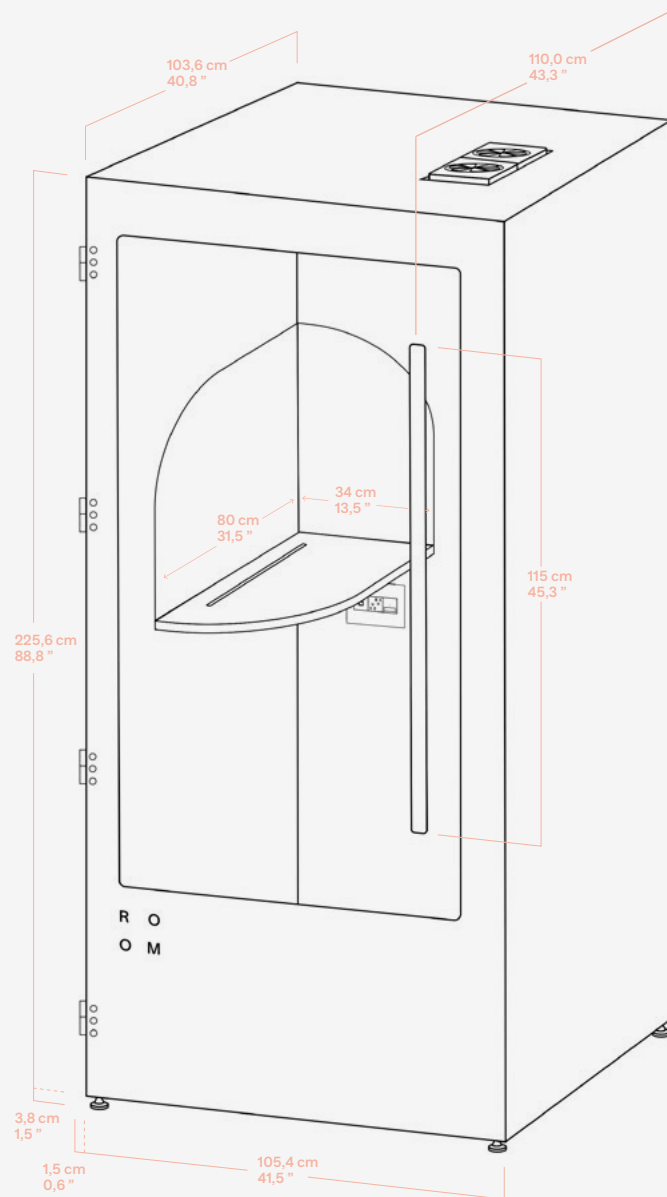

Produktdimensioner

Ydre
H 225,6 cm x W 105,4 cm x D 110,0 cm
H 88,8 " x W 41,5 " x D 43,3 "

Indre
H 203,2 cm x W 92,7 cm x D 97,3 cm
H 80 " x W 36,5 " x D 38,3 "

Skrivebordshøjde
109,2 cm / 43 "

Strømkabel
304,8 cm / 10 ft

Indpakningsdimensioner

Boks 1 - gulv, håndtag og tilbehørj
H 110 cm x L 111,3 cm x W 20,1 cm
H 43,3 " x L 43,8 " x W 7,9 "

Boks 2 - venstre væg
H 226,1 cm x L 109,2 cm x W 10,7 cm
H 89 " x L 43 " x W 4,2 "

Boks 3 - højre væg og dør
H 226,1 cm x L 109,2 cm x W 11,2 cm
H 89 " x L 43 " x W 4,4 "

Boks 4 - bagvæg
H 226,1 cm x L 109,2 cm x W 10,7 cm
H 89 " x L 43 " x W 4,2 "

Boks 5 - loft
H 110 cm x L 108,7 cm x W 14,2 cm
H 43,3 " x L 42,8 " x W 5,6 "

Farvepalette

	Hvid		Sort	
Dør	Hvid	○	Sort	●
Indre	Lysegrå	●	Mørkegrå	●
Ydre	Eg	●	Sort eg	●
Nuancer	Eg	●	Eg	●

Specifikationer

Kapacitet
1 person

Vægt
207,6 kg / 457,5 lb

Strømkrav
120-240V~, 8A (MAX), 50-60Hz
LED-lyset trækker 12W ved 12V
Hver ventilator trækker 1,2W ved 12V

NIC rating
28 dB

Luftstrøm
1,7 m³/min

Ethernet
CAT6 RJ45

Reklamationsret

Vi tilbyder to års garanti på enhver boks, du køber. Vi dækker alle omkostninger ved reparationer eller behov for udskiftninger pga. produktionsfejl. Se detaljer og begrænsninger for reklamationsret her: dk.room.com/pages/warranty